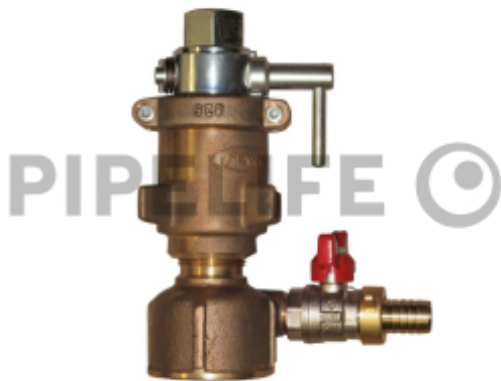

Pipelife Austria GmbH & Co KG
Wienerbergerplatz 1
1100 Wien, Austria
Tel: +43 2236 6702-0
office@pipelife.at
www.pipelife.at

PIPELIFE 

DATENBLATT

HW-5820/1/2

Anbohrapparat Nr. 5820 1" -2"

hawle

Beschreibung

für Anbohrungen von Rohrleitungen aus
Stahl, Guss, AZ, PE und PVC

PRODUKTDDETAILS