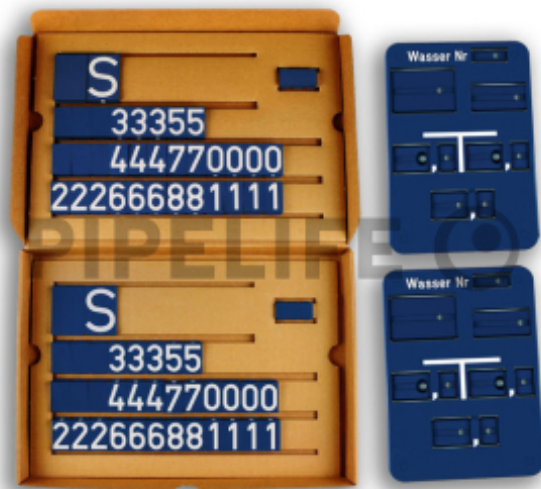

## DATENBLATT

### SCHILD-SET-LTG

Schilderset: 2 Leersch. B Wasser

#### Beschreibung

Schilderset für Hauptleitung, bestehend aus zwei Leerschildern WASSER Form B, 140 x 200 mm, Grund blau, mit Balkenkreuz und Kommas, Beschriftung weiß, inklusive Feldermaterial

## PRODUKTDDETAILS

Anwendung

Schilderset, 2 Leerschilder-Form B Wasser, mit Balkenkreuz und Kommas, blau, Beschriftung weiß, für Hauptleitungen, inkl. Federmaterial

Form

140 x 200