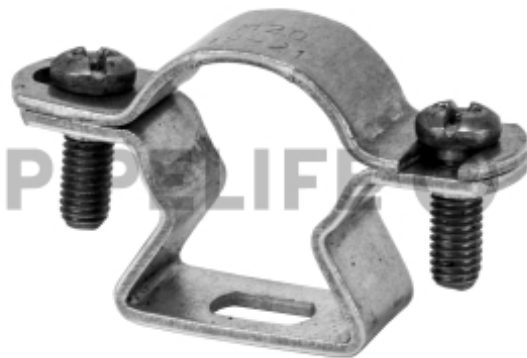

DATENBLATT

ASG20EN

Alu Rohrschelle 20 geschlossen

Beschreibung

Alu Rohrschelle für alle metrischen Alu Rohre sowie alle Metrischen Rohre aus Kunststoff, und Edelstahl, mit Langloch für Montage, geschlossen, Schrauben aus Edelstahl. Geeignet für Wand und Deckenmontage.

PRODUKTDDETAILS

Abstand zur Wand	Ja mm
Anzahl der Kabel/Rohre	1
Ausführung	geschlossen
Befestigungsart	Schraubloch
Durchmesser	20 mm
Geeignet im Brandschutzbereich	Nein
Halogenfrei	Ja
Kunststoffummantelt	Nein
Nenndurchmesser	20 mm
Oberfläche	unbehandelt
UV-beständig	Ja
Werkstoff	Aluminium