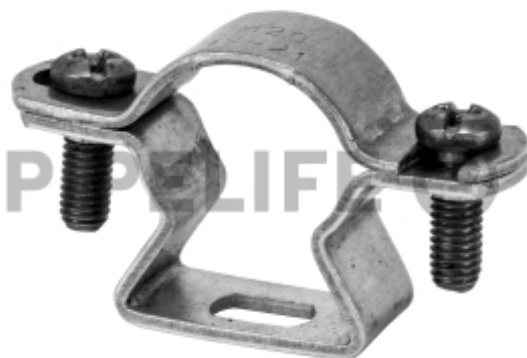

DATENBLATT

ASG32EN

Alu Rohrschelle 32 geschlossen

Beschreibung

Alu Rohrschelle für alle metrischen Alu Rohre sowie alle Metrischen Rohre aus Kunststoff, und Edelstahl, mit Langloch für Montage, geschlossen, Schrauben aus Edelstahl. Geeignet für Wand und Deckenmontage.

PRODUKTDDETAILS

Abstand zur Wand	Ja mm
Anzahl der Kabel/Rohre	1
Ausführung	geschlossen
Befestigungsart	Schraubloch
Durchmesser	32 mm
Geeignet im Brandschutzbereich	Nein
Halogenfrei	Ja
Kunststoffummantelt	Nein
Nenndurchmesser	32 mm
Oberfläche	unbehandelt
UV-beständig	Ja
Werkstoff	Aluminium