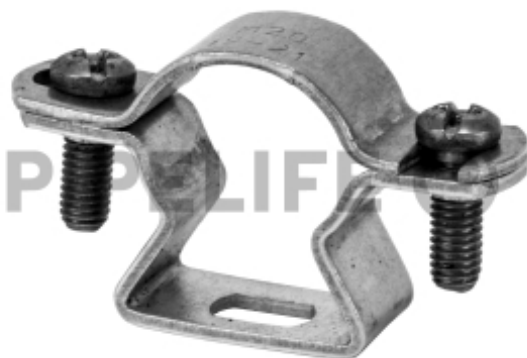

DATENBLATT

ASG50EN

Alu Rohrschelle 50 geschlossen

Beschreibung

Alu Rohrschelle für alle metrischen Alu Rohre sowie alle Metrischen Rohre aus Kunststoff, und Edelstahl, mit Langloch für Montage, geschlossen, Schrauben aus Edelstahl. Geeignet für Wand und Deckenmontage.

PRODUKTDDETAILS

Abstand zur Wand	Ja mm
Anzahl der Kabel/Rohre	1
Ausführung	geschlossen
Befestigungsart	Schraubloch
Durchmesser	50 mm
Geeignet im Brandschutzbereich	Nein
Halogenfrei	Ja
Kunststoffummantelt	Nein
Nenndurchmesser	50 mm
Oberfläche	unbehandelt
UV-beständig	Ja
Werkstoff	Aluminium