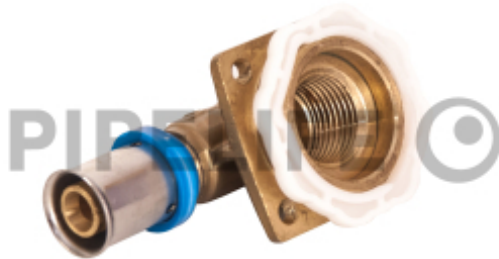

DATENBLATT

RADO PRESS

RP-SP16

RP Spülkastenwinkel da16-1/2"

Beschreibung

Anschluss für Unterputzspülkasten, einfach, mit Befestigungssatz, wasserführende Teile aus entzinkungsbeständigem Messing

PRODUKTDDETAILS

Ausführung	einfach gewinkelt
Außendurchmesser	16 mm
DN	12,5
DN Nennweite	3/8 "
Einsatzbereich	Sanitär/Heizung/Kühlung/Druckluft
Form	Spülkastenanschluss
Markenname	RADOPRESS
Nenndruck	16 bar
Pressindikator	Nein
Presskontur	TH
Produktnorm	EN ISO 21003
Temperaturbeständigkeit	95 °C
unverpresst undicht	Ja
Verbindungsart	Pressverbindung
Werkstoff	Messing