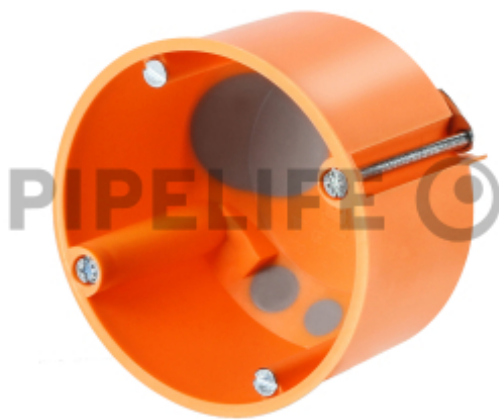

### HW9063WD

HW Gerätedose WD 2K, 68/47mm

**PROFILINE**<sup>TM</sup>

#### Beschreibung

Hohlwand Gerätedose mit Durchstoßmembran, winddicht, flammidrig, Ausführung mit Metallkralle, mit vermontierten Geräteschrauben, Geräteschraubenabstand 60 mm, Schutzart IP30, VDE geprüft, Bohrloch Ø 68 mm, orange, Tiefe 47 mm

## PRODUKTDDETAILS

Anzahl der Einführungen	2
Art der Gehäusedurchführung	Dichtmembran
Ausführung	Einzel
Bauform	Gerätedose
Befestigung der Geräte	schrauben
Bestückung	ohne
Deckel	ohne
Deckelbefestigung	geschraubt
Durchmesser	68 mm
Einführung von hinten	Ja
Farbe	orange
Form	rund
Funktionserhalt	ohne
Für Anzahl Geräteeinsätze	1
für Rohrdurchmesser	20 mm